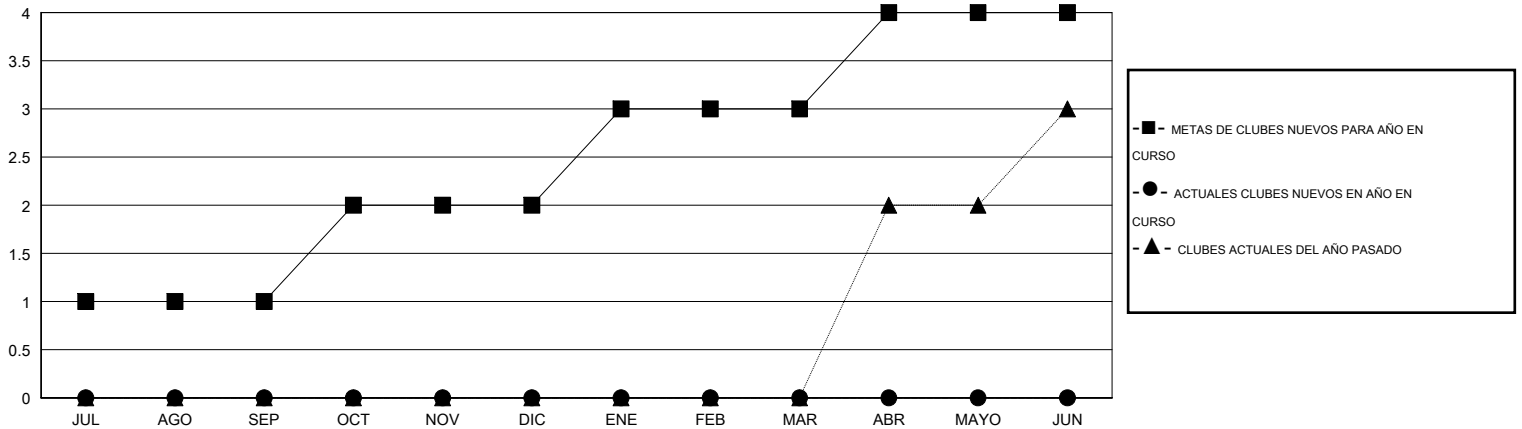

# MONTHLY MEMBERSHIP PROGRESS REPORT

District 116 B

Results as of: 8/31/2016

GMT: Ton Soeters

UBICACIÓN SPAIN

GMT DE AE 4

Clubes					socios				
RESULTADOS DE 2016-2017					RESULTADOS DE 2016-2017				
TRIMESTRE	META DE CLUBES NUEVOS	NUEVOS CLUBES	CLUBES DADOS DE BAJA	GANANCIA/PÉRDIDA NETA	TRIMESTRE	META DE SOCIOS NUEVOS	SOCIOS FUNDADORES Y NUEVOS SOCIOS AÑADIDOS	SOCIOS DADOS DE BAJA	GANANCIA/PÉRDIDA NETA
JUL/AGO/SEP	1	0	0	0	JUL/AGO/SEP	24	20	16	4
OCT/NOV/DIC	1	0	0	0	OCT/NOV/DIC	22	0	0	0
ENE/FEB/MAR	1	0	0	0	ENE/FEB/MAR	23	0	0	0
ABR/MAYO/JUN	1	0	0	0	ABR/MAYO/JUN	23	0	0	0

METAS Y CIFRA ACUMULATIVA DE CLUBES NUEVOS

METAS Y CIFRA ACUMULATIVA DE SOCIOS

CLUBES DADOS DE BAJA: 0	8 CLUBS OF 47 AÑADIERON 1 O MÁS SOCIOS NUEVOS	<u>DISTRIBUCIÓN POR SEXO</u>
		MASCULINO 573 (56.68%)
		FEMENINO 438 (43.32%)
<u>SOCIOS DADOS DE BAJA</u>	<a href="#">CLIC AQUÍ PARA DATOS DE SALUD DE CLUB</a>	SOCIOS EN UNIDAD FAMILIAR 172
FALLECIDOS 2		CABEZA DE FAMILIA 85
CLUB CANCELADO 0		NO ES CABEZA DE FAMILIA 87
OTRO 14		
TOTAL 16		