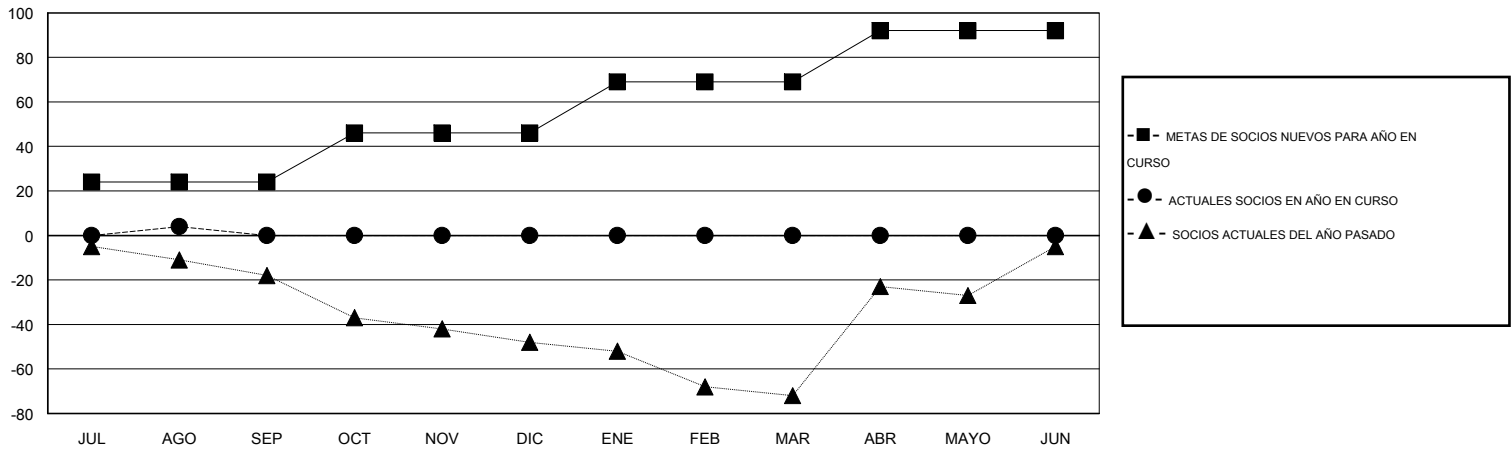

# MONTHLY MEMBERSHIP PROGRESS REPORT

District 116 B

Results as of: 8/31/2016

GMT: Ton Soeters

UBICACIÓN SPAIN

GMT DE AE 4

Clubes					socios				
RESULTADOS DE 2016-2017					RESULTADOS DE 2016-2017				
TRIMESTRE	META DE CLUBES NUEVOS	NUEVOS CLUBES	CLUBES DADOS DE BAJA	GANANCIA/PÉRDIDA NETA	TRIMESTRE	META DE SOCIOS NUEVOS	SOCIOS FUNDADORES Y NUEVOS SOCIOS AÑADIDOS	SOCIOS DADOS DE BAJA	GANANCIA/PÉRDIDA NETA
JUL/AGO/SEP	1	0	0	0	JUL/AGO/SEP	24	20	16	4
OCT/NOV/DIC	1	0	0	0	OCT/NOV/DIC	22	0	0	0
ENE/FEB/MAR	1	0	0	0	ENE/FEB/MAR	23	0	0	0
ABR/MAYO/JUN	1	0	0	0	ABR/MAYO/JUN	23	0	0	0

METAS Y CIFRA ACUMULATIVA DE CLUBES NUEVOS

METAS Y CIFRA ACUMULATIVA DE SOCIOS

CLUBES DADOS DE BAJA: 0	8 CLUBS OF 47 AÑADIERON 1 O MÁS SOCIOS NUEVOS	<u>DISTRIBUCIÓN POR SEXO</u>
		MASCULINO 573 (56.68%)
		FEMENINO 438 (43.32%)
<u>SOCIOS DADOS DE BAJA</u>	<a href="#">CLIC AQUÍ PARA DATOS DE SALUD DE CLUB</a>	SOCIOS EN UNIDAD FAMILIAR 172
FALLECIDOS 2		CABEZA DE FAMILIA 85
CLUB CANCELADO 0		NO ES CABEZA DE FAMILIA 87
OTRO 14		
TOTAL 16		